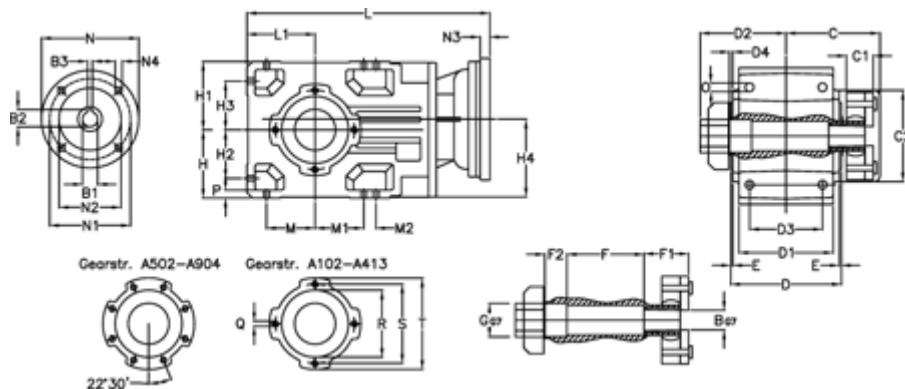

Article number: 296003500936345
 Description: Bevel helical gearbox
 A352QF35-9,3-P112B5

Measures

B = 35	D1 = 166	F2 = 53	L = 389.0	N3 = 4,5
B1 = 28	D2 = 80	G = 42	L1 = 100	N4 = M12x16
B2 = 31.3	D3 = 135	GA = 43	M = 73.0	O = 12.0
B3 = 8	d4 = 5.0	H = 100	M1 = 73.0	P = 11
C = 70.0	Description = A352 QF-xx P112 B5	H1 = 100	M2 = 11	Q = M10x17
C1 = 24	E = 3.5	H2 = 73.0	N = 250	R = 110
C2 = 90.0	F = 12.0	H3 = 73.0	N1 = 215	S = 130
D = 173	F1 = 48.0	H4 = 114.0	N2 = 180	T = 150